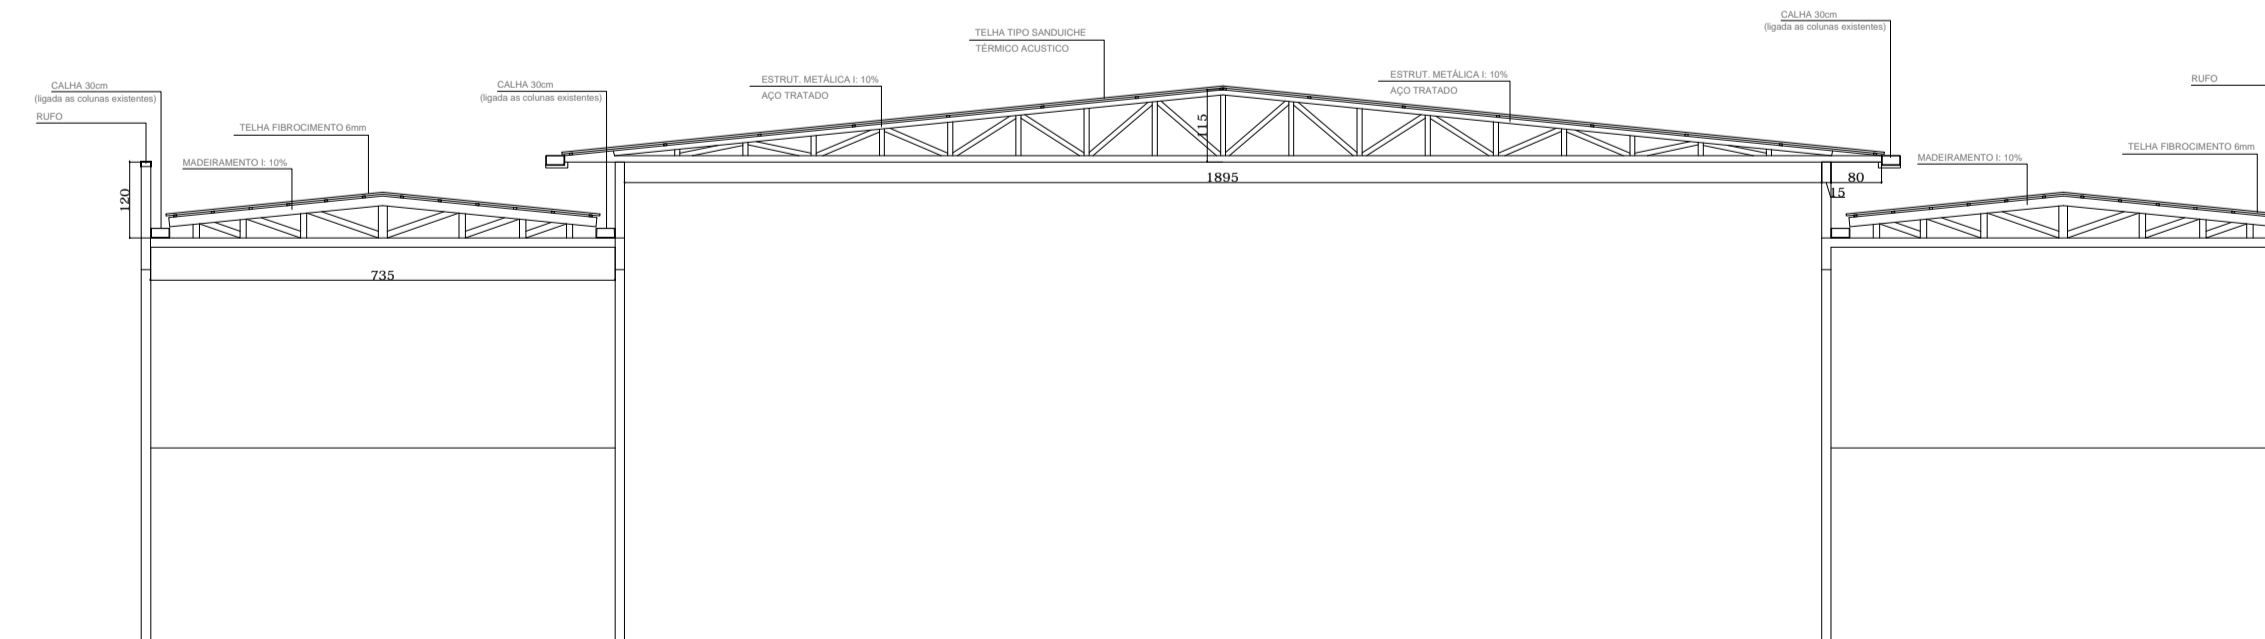

ESCOLA JARDIM IATE CLUBE - COBERTURA

ESCOLA JARDIM IATE CLUBE - COBERTURA VAZIO

CORTE AA

PLANTA BAIXA COBERTURA

ESC: 1/100

 PREFEITURA MUNICIPAL DE BALNEÁRIO CAMBORIÚ Secretaria da Educação			
Administração: FABRÍCIO JOSÉ SATIRO DE OLIVEIRA			
Obra: REFORMA TELHADO CEM JARDIM IATE CLUBE R. Dom Henrique, 903 - Iate Clube - BAL. CAMBORIÚ/SC			
Projeto: REFORMA			
Conteúdo: PLANTA BAIXA TELHADO			Prancha: 01/01
Data: 2020	Área Total (terreno):	Escala: INDICADA	Revisão: 001/2020
Assinaturas:			
TONI FAUSTO FRAINER Eng. Civil - Crea SC 092.183-8		FABRÍCIO JOSÉ SATIRO DE OLIVEIRA Prefeita Municipal	