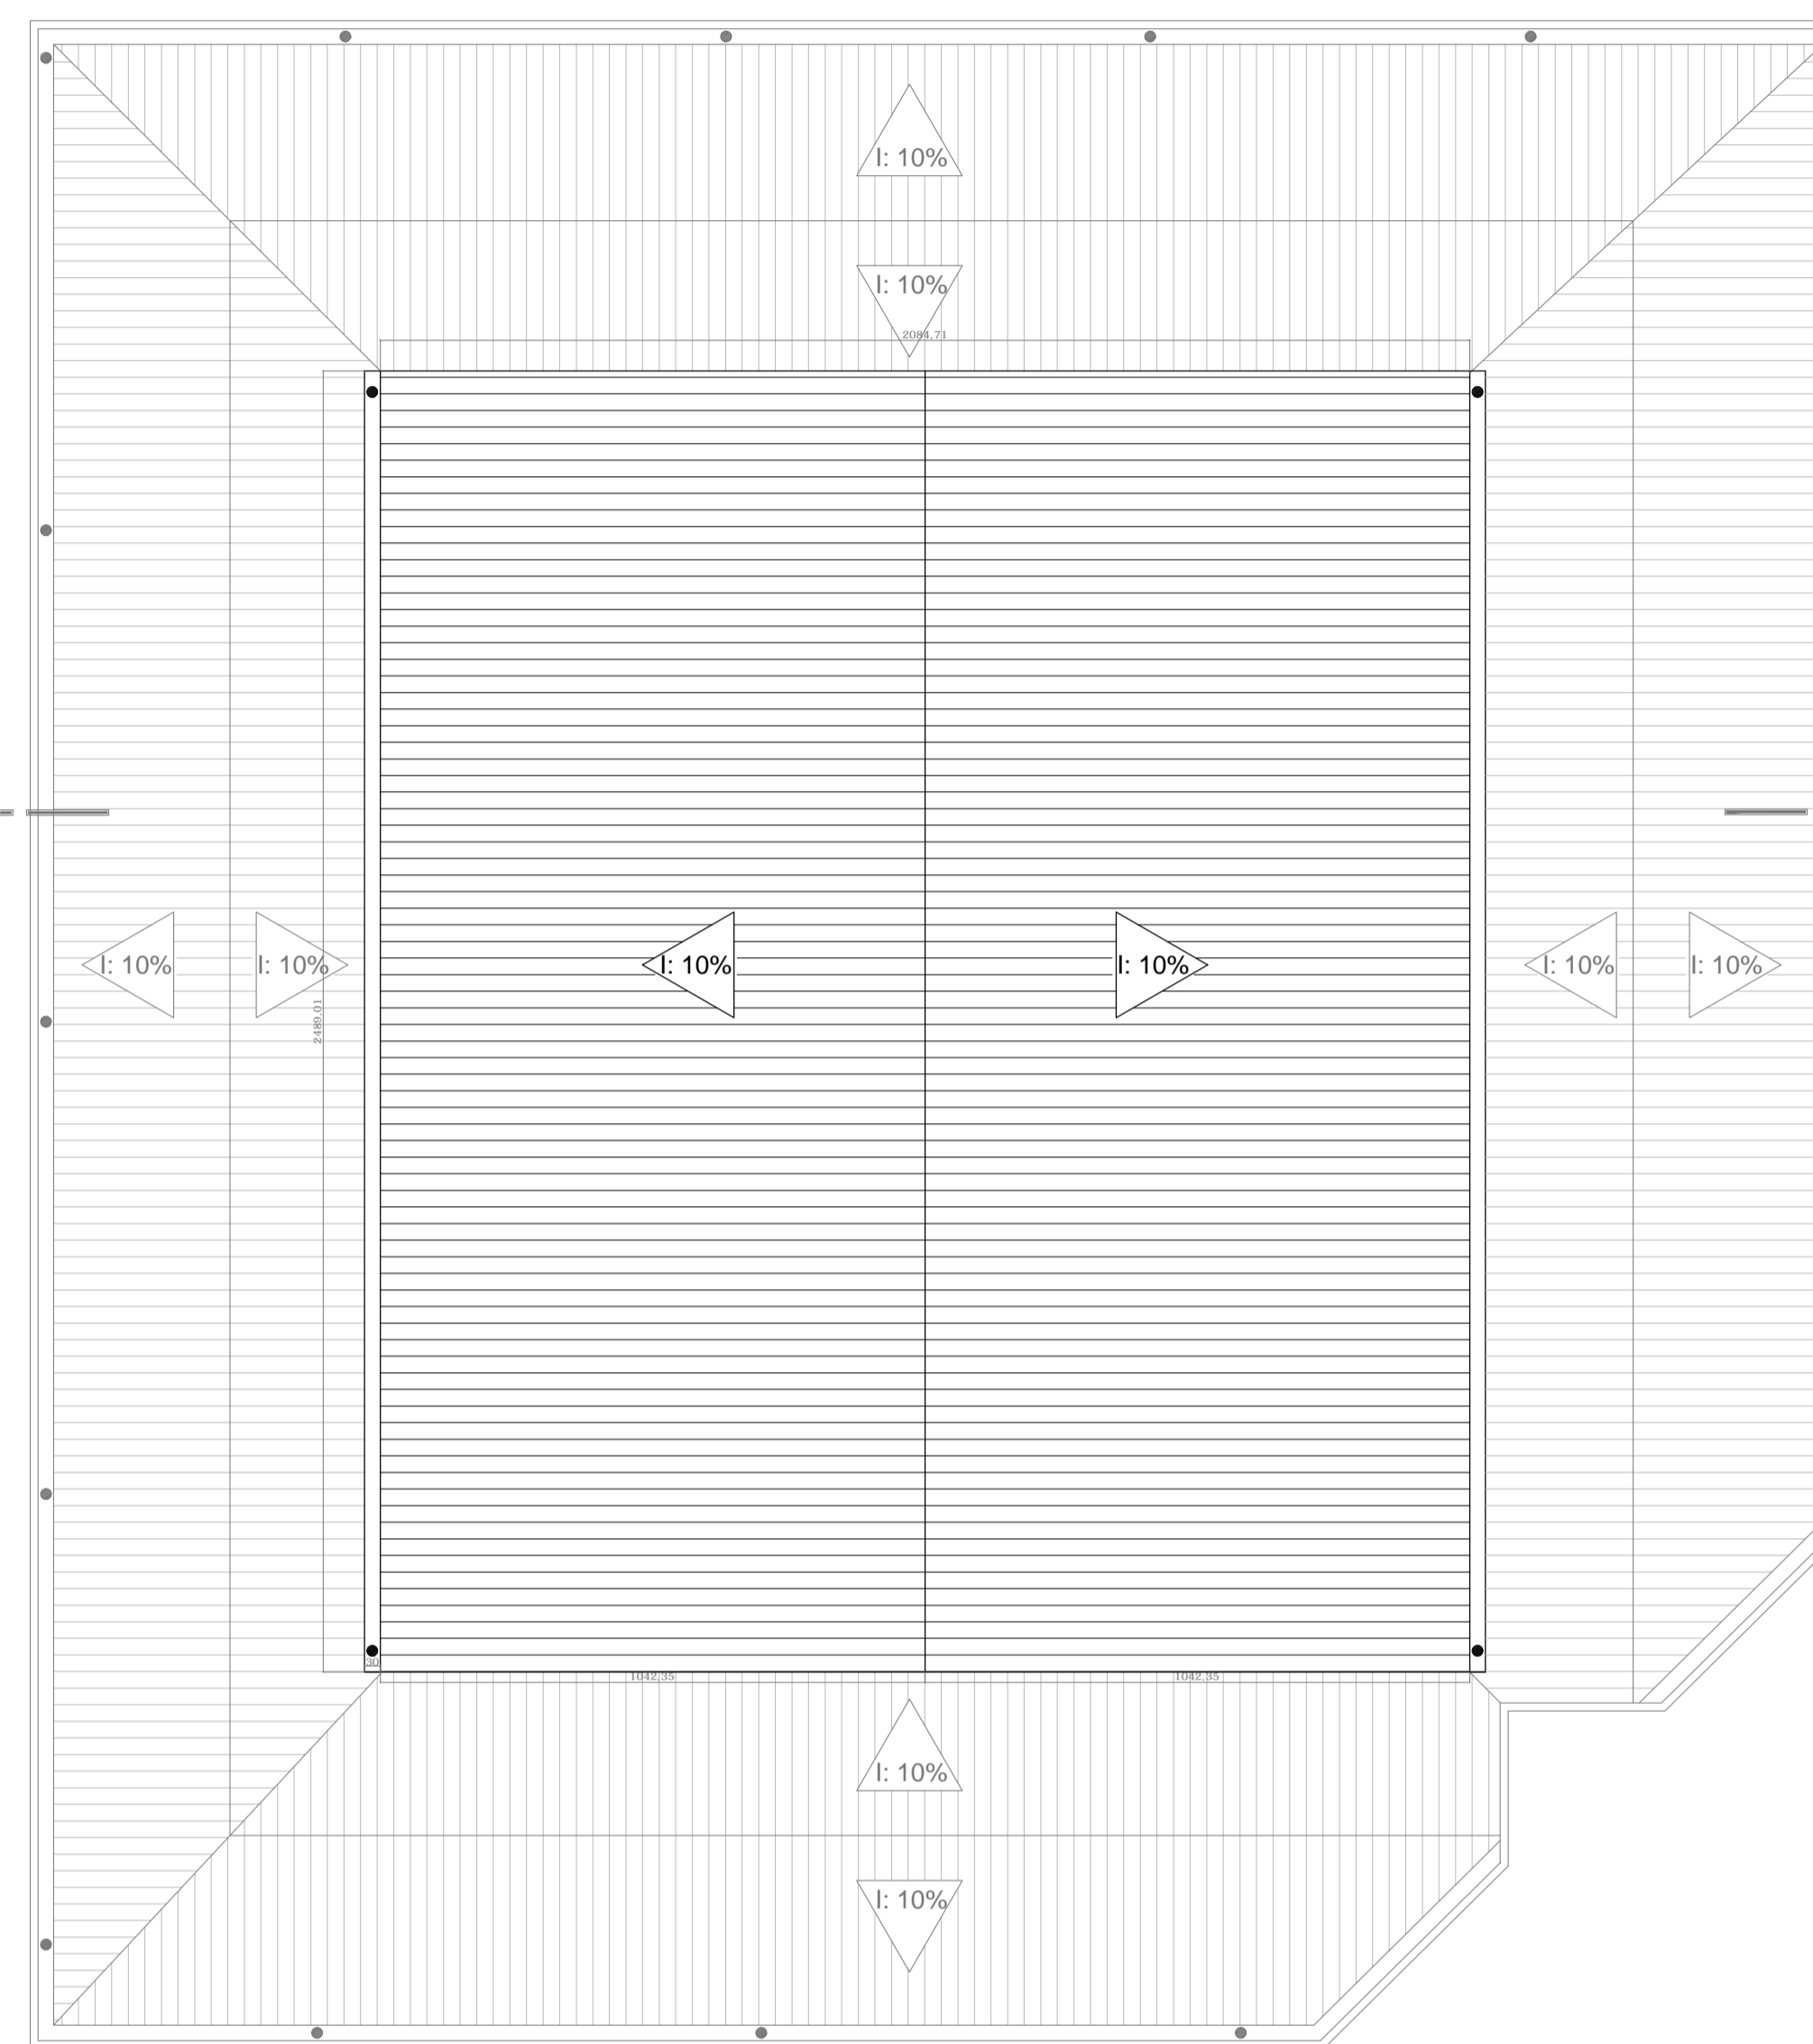

ESCOLA JARDIM IATE CLUBE - COBERTURA

ESCOLA JARDIM IATE CLUBE - COBERTURA VAZIO

CORTE AA

PLANTA BAIXA COBERTURA

ESC: 1/100

 PREFEITURA MUNICIPAL DE BALNEÁRIO CAMBORIÚ Secretaria da Educação			
Administração: FABRÍCIO JOSÉ SATIRO DE OLIVEIRA			
Obra: REFORMA TELHADO CEM JARDIM IATE CLUBE R. Dom Henrique, 903 - Iate Clube - BAL. CAMBORIÚ/SC			
Projeto: REFORMA			
Conteúdo: PLANTA BAIXA TELHADO			Prancha: 01/01
Data: 2020	Área Total (terreno):	Escala: INDICADA	Revisão: 001/2020
Assinaturas:			
TONI FAUSTO FRAINER Eng. Civil - Crea SC 092.183-8		FABRÍCIO JOSÉ SATIRO DE OLIVEIRA Prefeita Municipal	