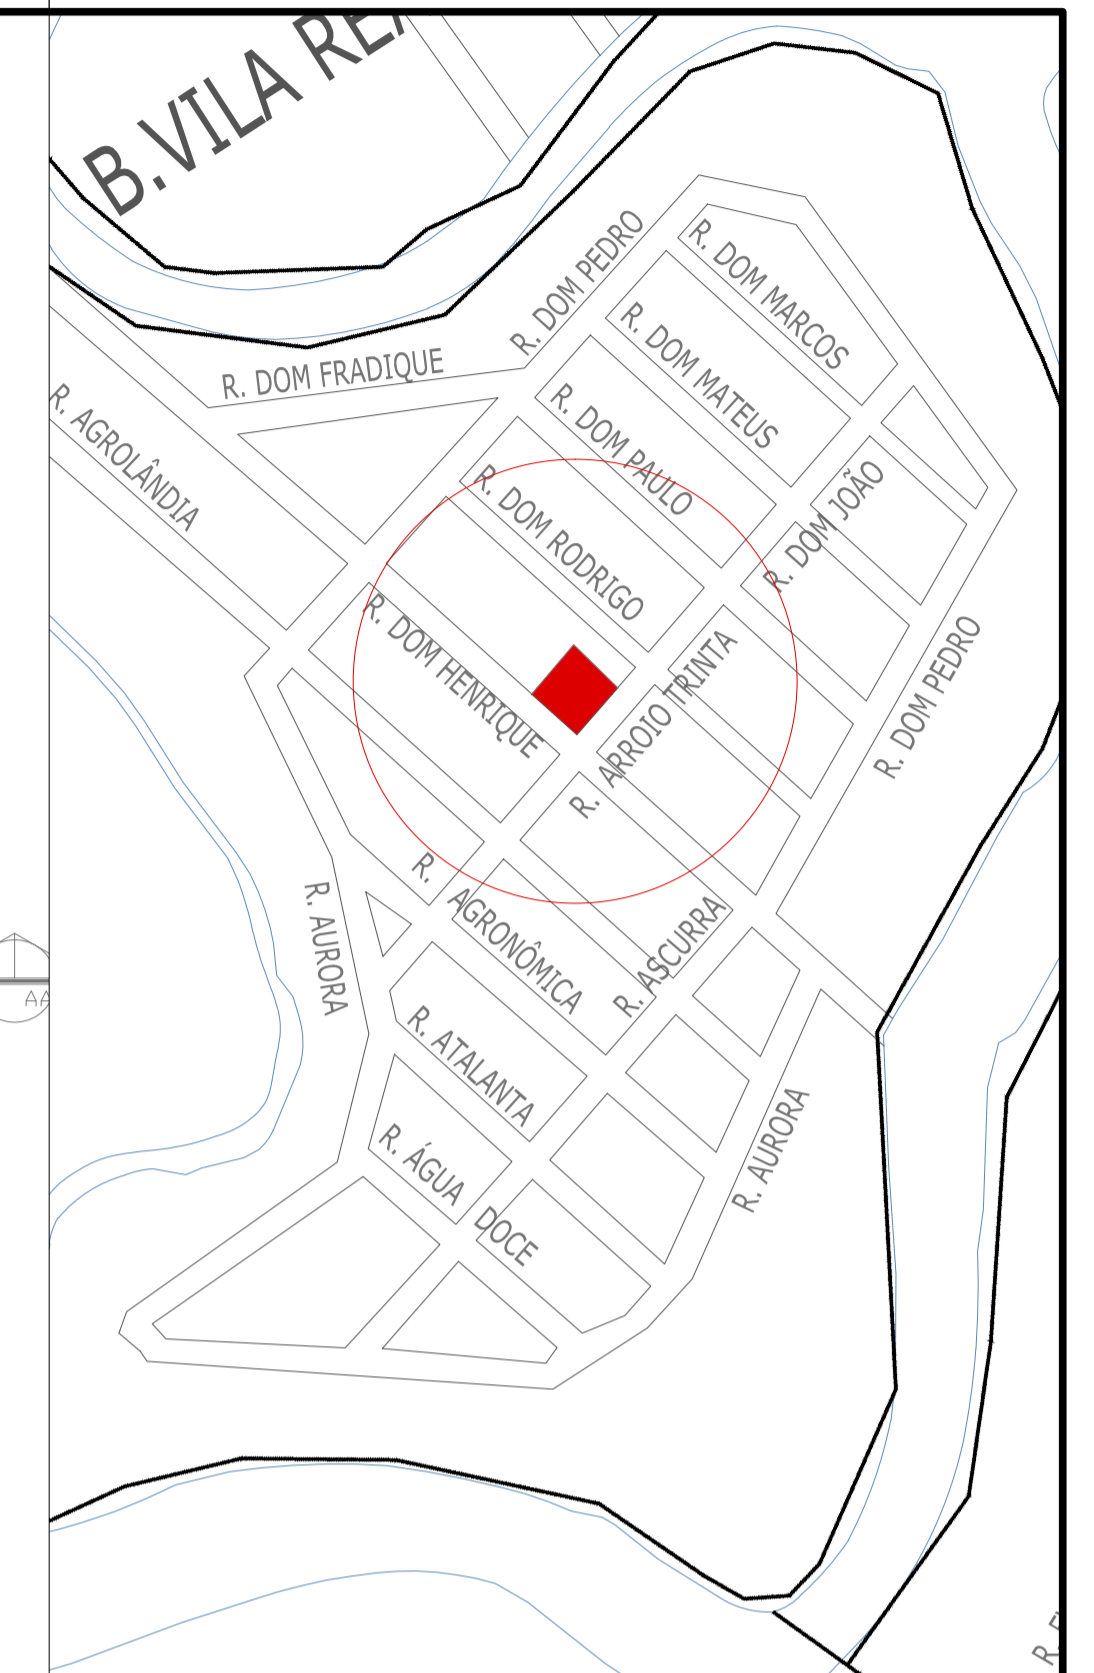

ESCOLA JARDIM IATE CLUBE - COBERTURA

ESCOLA JARDIM IATE CLUBE - COBERTURA VAZIO

CORTE AA

PLANTA BAIXA COBERTURA

ESC: 1/100

 PREFEITURA MUNICIPAL DE BALNEÁRIO CAMBORIÚ Secretaria da Educação			
Administração: FABRÍCIO JOSÉ SATIRO DE OLIVEIRA			
Obra: REFORMA TELHADO CEM JARDIM IATE CLUBE R. Dom Henrique, 903 - Iate Clube - BAL. CAMBORIÚ/SC			
Projeto: REFORMA			
Conteúdo: PLANTA BAIXA TELHADO			Prancha: 01/01
Data: 2020	Área Total (terreno):	Escala: INDICADA	Revisão: 001/2020
Assinaturas:			
TONI FAUSTO FRAINER Eng. Civil - Crea SC 092.183-8		FABRÍCIO JOSÉ SATIRO DE OLIVEIRA Prefeita Municipal	