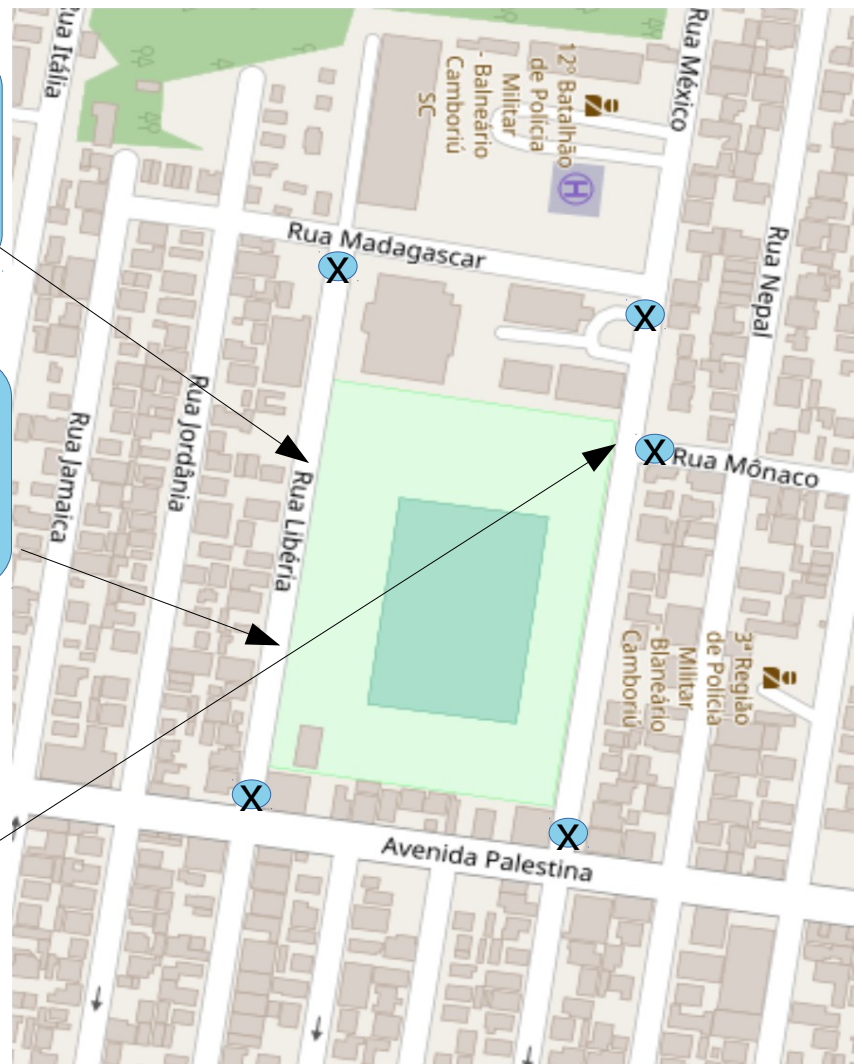

PLANO DE MOBILIDADE EVENTO ESPORTIVO

Embarque e desembarque
Da torcida mandante
(oposto aos Números 779 até 777)

Embarque e desembarque
Dos atletas
(oposto aos Números 556 até 779)

Embarque e desembarque
Da torcida visitante
(em frente à Rua Mônaco)

A partir das 20 horas os acessos para as ruas México e Libéria pela Av. Palestina, Rua Madaascar e Mônaco, estarão restritos apenas à circulação de veículos de moradores da quadra e profissionais que estarão trabalhando no evento, devido à necessidade do bloqueio do entorno no complexo esportivo, para garantir a segurança de todos.

Agentes de Trânsito e Policiais Militares Estarão distribuídos orientando o trânsito no entorno.

X = Pontos de bloqueio e desvio