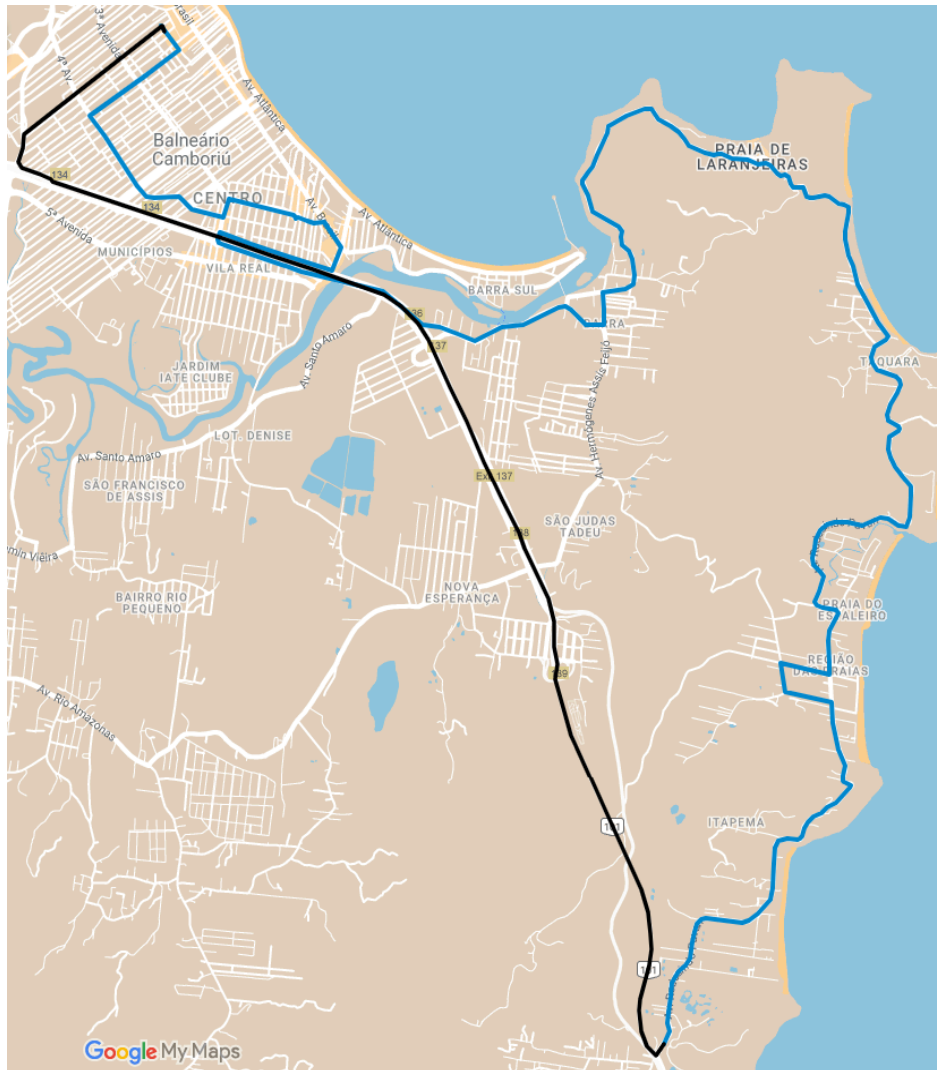

00:30 – 01:00	
00:30 – 01:00	

LINHA CARNAVAL ESTALEIRINHO - RUA 1520 X ESTALEIRINHO

Saída – RUA 1520	Saída - ESTALEIRINHO
Itinerários: Igreja Matriz, Rua 1500, 4ª Avenida, Rua 3100, 3ª Avenida, Av. Brasil, Rua: 3700, Marginal Leste, Rua 3310, Rua 3208, Rua 3300, Av. Marginal Leste, Rua 3100 (Túnel da 3ª avenida), Marginal Oeste, Rua Jerônimo Leitão, Rua Emanuel Rebelo, Rua Hermógenes de Assis Feijó, Av. Rodesindo Pavan, Rua Ver. Domingos Fonseca, Rua Domingos Mafra, Rua Antonio Torquato, Av.	Itinerários: BR-101, Avenida do Estado, Rua 904, Rua 1520.