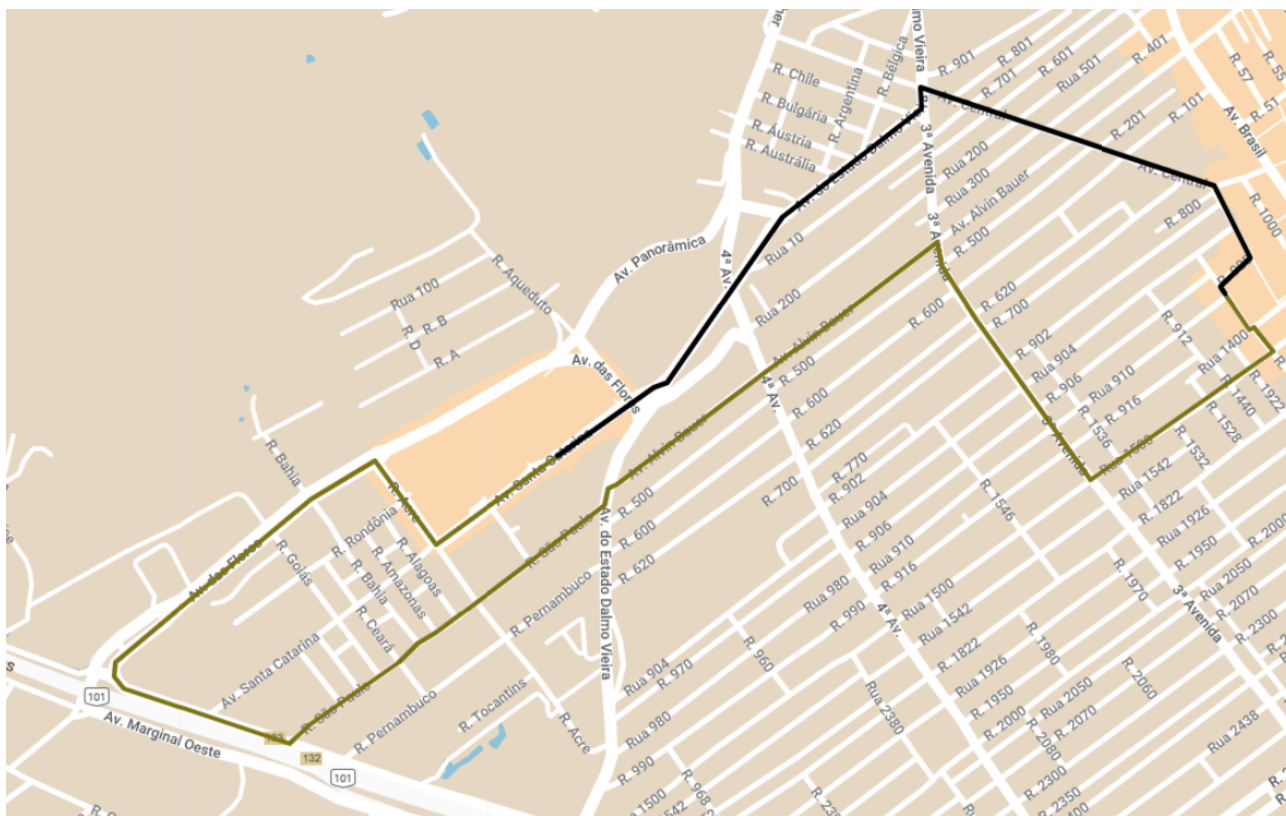

| | |
|----------------------|--|
| 00:30 – 01:00 | |
|----------------------|--|

LINHA CARNAVAL AV. DOS ESTADOS (ITAJAÍ) – RUA 1520

| | |
|--|--|
| <p style="text-align: center;">Saída – RUA 1520</p> | <p style="text-align: center;">Saída – PRAIA DOS AMORES</p> |
| <p>Itinerários: Rua 1520, Rua 1500, 3 Avenida, Avenida do Estado, Osvaldo Reis. Itinerários: Osvaldo Reias, Avenida do Estado, Rua Uruguai, AV. Martin Luther, Rua Dinamarca, Avenida Central, Rua 900, Rua 908, Rua 1520.</p> | <p>Itinerários: Osvaldo Reias, Avenida do Estado, Rua Uruguai, AV. Martin Luther, Rua Dinamarca, Avenida Central, Rua 900, Rua 908, Rua 1520.</p> |
| <p style="text-align: center;">Saída – RUA 1520</p> | <p style="text-align: center;">Saída – PRAIA DOS AMORES</p> |

00:30 – 01:00

LINHA CARNAVAL B. DAS NAÇÕES – RUA 1520 x NAÇÕES

Saída – RUA 1520

Saída – NAÇÕES

Itinerários: Rua 1520, Rua 1500, 3 Avenida, Avenida do Estado, Rua Israel, Av. Palestina, Rua Paraguai, Rua Paquistão, Rua Peru, Rua Síria, Av. Palestina, Rua Suíça, Av. Martin Luther.

Itinerários: Av. Martin Luther, Rua Dinamarca, Av. Central, Rua 900, Rua 908 , Rua 1520.

Saída – RUA 1520

Saída – NAÇÕES

00:30 – 01:00

LINHA CARNAVAL B. DOS ESTADOS – RUA 1520 x BAIRRO DOS ESTADOS

| Saída – RUA 1520 | Saída – ESTADOS |
|---|---|
| <p>Itinerários: Rua 1520, Rua 1500, 3 Avenida, Av. Alvin Bauer, Rua São Paulo, Av. Marginal Leste, Av. Das Flores, Rua Acre, Av. Santa Catarina.</p> | <p>Itinerários: Av. Santa Catarina, Av. Do Estado, Av. Central, Rua 900, Rua 90, Rua 1520.</p> |

| Saída – RUA 1520 | Saída – ESTADOS |
|-----------------------------|------------------------|
| <p>00:30 – 01:00</p> | <p>—</p> |