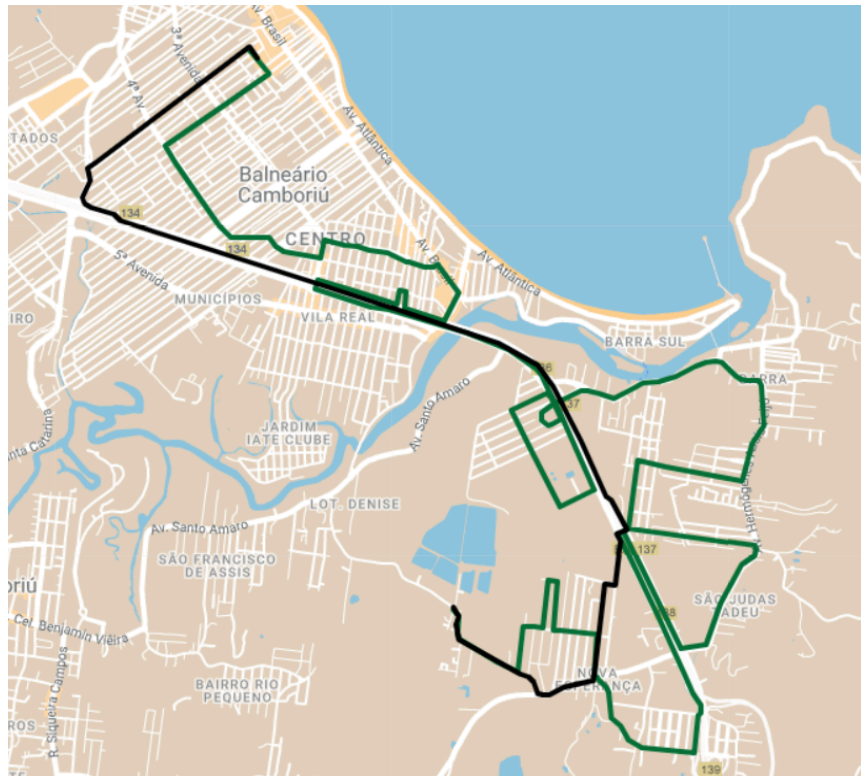

LINHA CARNAVAL B. NOVA ESPERANÇA – RUA 1520 x NOVA ESPERANÇA

Saída – RUA 1520	Saída - NOVA ESPERANÇA
Itinerários: Igreja Matriz, Rua 1500, 4º Avenida, R. 3100, 3º Avenida, Av. Brasil, Rua 3700, Marginal Leste, R.3310, R.3208, R.3300, Túnel da 3º Avenida, Marginal Oeste, R. Zoológico, R. Antonio Raposo Tavares, R. Bras Cunha, R. Emanuel Rebelo dos Santos, Rua Hermógenes de Assis Feijó, Rua Adaci Santos Gomes, Rua Jardim Saudades, Rua Maria Mansoto, Rua Pedro Pinto Felipe, R. Amara Pereira Correa, Rua Maria Mansoto, Tuneo da Barra, Marginal Oeste, Rua José Honorato da Silva, Rua Doralice Bernardes, Rua José B.Siqueira, Rua Acadêmica Marlene Tochetto, Alameda Lorival Cesario Pereira, Rua José B.Siqueira, Rua Acadêmica Alice Jorge de Souza, Rua José Cesário Pereira.	Itinerários: Rua José Cesário pereira, Rua José Alves Cabral, Rua Doralice Linhares Bernardes, Rua Edgar Linhares, Marginal Leste, BR-101, Avenida Do Estado, Rua 904, Rua 1520.

Saída – RUA 1520	Saída - NOVA ESPERANÇA
00:30 - 01:00